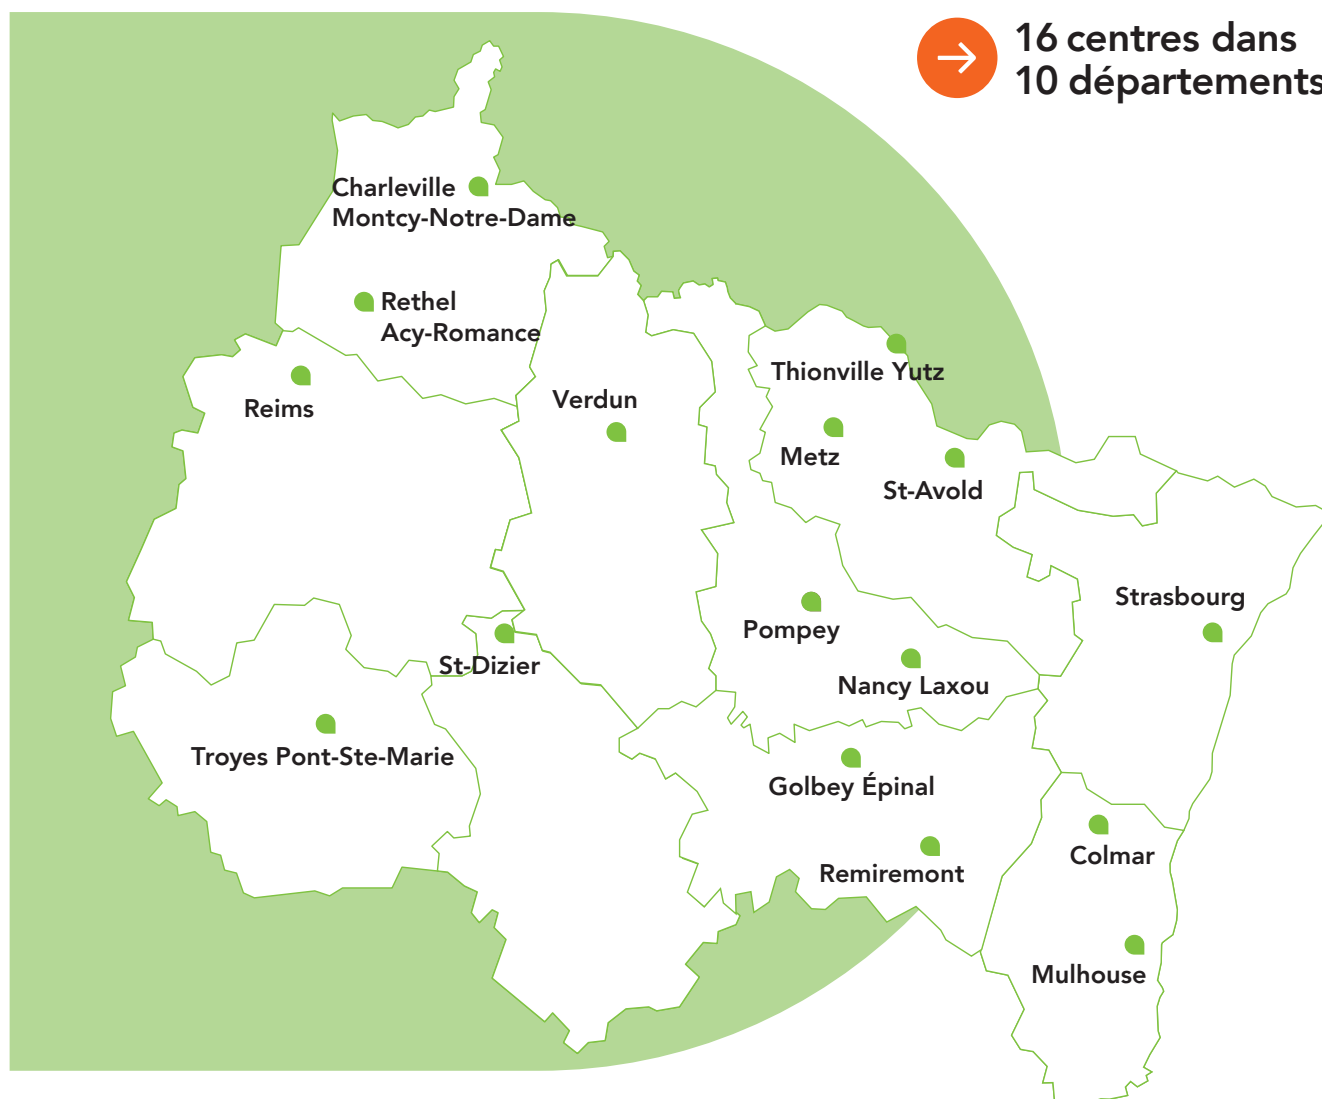

Centre de Verdun
16 avenue du Président Kennedy
55100 VERDUN

Infos et inscriptions

3936

Service gratuit
+ prix appel

Offre de formations en alternance dans les centres en Grand Est

Retrouver nos vidéos

Ils nous parlent de l'apprentissage